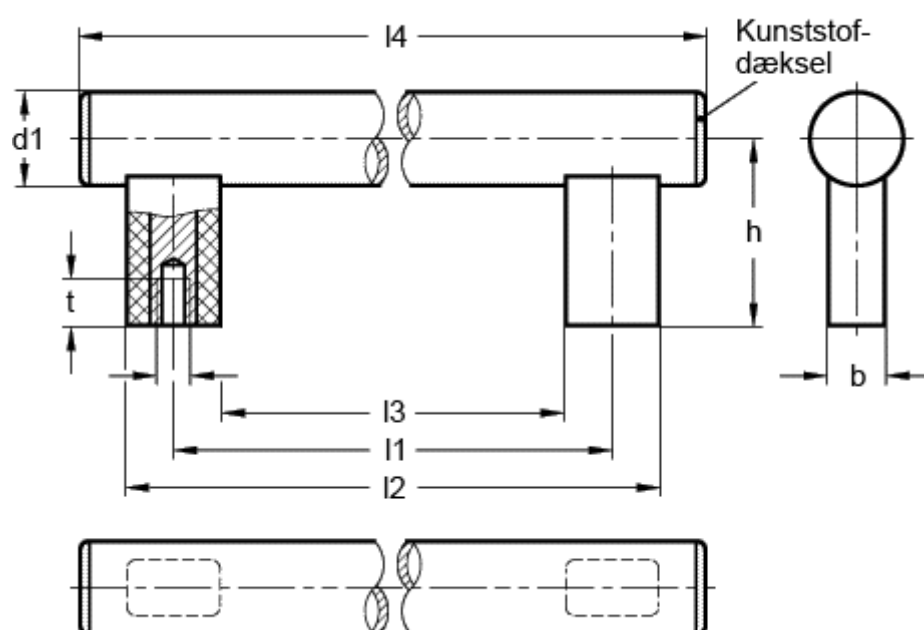

Varenummer: 20171400

Beskrivelse: E+G Rørgreb GN 666-30-M8-400-EL

Mål

$b = 18$

$t \text{ min} = 15$

$d_1 = 30$

$d_2 = M8$

$h = 60$

$l_1 = 400$

$l_2 = 430$

$l_3 = 370$

$l_4 = 465$